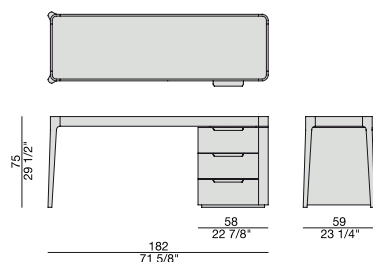

AFRODITE

Design C. Ballabio

SCRITTOIO | WRITING DESK

2015

Scrivania con struttura in massello di noce canaletta ed elemento laterale con tre cassetti. Piano realizzato in legno, in cuoietto, in marmo, oppure in cristallo.

Possibilità di aggiungere un elemento a specchio nella versione con piano in legno e in cuoietto.

Writing desk with frame in solid canaletta walnut and side element with three drawers. Top in wood, cuoietto, marble or glass.

Mirror available for wooden or cuoietto top only.

Schreibtisch mit Gestell aus massivem Nussbaum Canaletta mit seitlichem Element und drei Schubladen. Platte aus Holz, Cuoietto, Marmor oder Glas.

Mit der Möglichkeit, in der Ausführung mit Holz- und Cuoiettoplatte, einen Spiegelement hinzufügen.

Bureau avec structure en noyer canaletta massif et élément latéral avec trois tiroirs. Plateau latéral en bois, cuoietto, marbre ou verre.

Possibilité d'ajouter un élément à miroir dans la version avec plateau en bois et en cuoietto.

Escritorio con estructura en nogal canaletta macizo y elemento lateral con tres cajones. Tapa realizada en madera, en cuoietto, en mármol o en cristal.

Posibilidad de añadir un elemento en espejo en la versión con tapa en madera y en cuoietto.