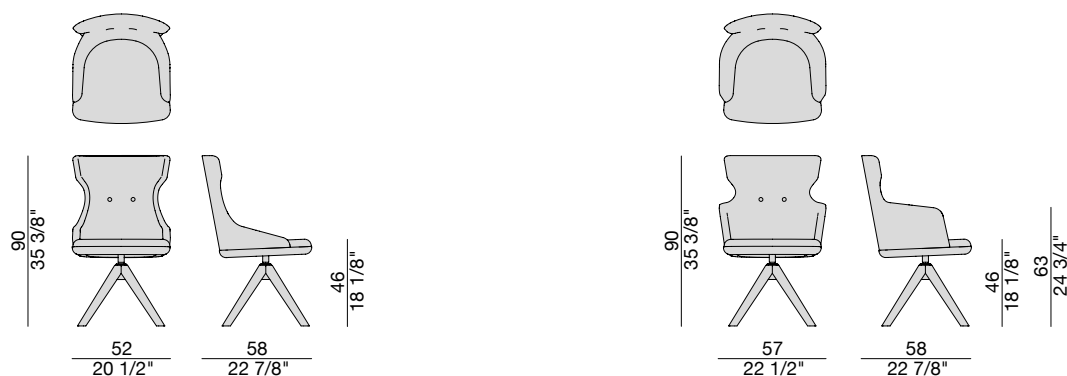

ANDY GIREVOLE

Design C. Ballabio

SEDIA | CHAIR

2022

Sedia con basamento girevole in massello di frassino con inserti in metallo finitura grigio peltro e rivestimento nei tessuti della collezione. Possibilità di ordinare schienale e bottoni tono su tono o in contrasto.

Chair with swivel base in solid ash with grey pewter metal inserts and cover in the fabrics of the collection. The back and the buttons can be tone on tone or in contrast.

Stuhl mit drehbarem Gestell aus massivem Esche und Metalleinsätzen aus grauem Zinn. Der Bezug ist in den Stoffen der Kollektion erhältlich. Mit der Möglichkeit die Rück- und Knöpfe im selben Stoff oder im Kontraststoff zu machen.

Chaise avec base pivotante en frêne massif et inserts métalliques en finition gris peltre. Revêtement dans les tissus de la collection. Le dossier et les boutons peuvent être ton sur ton ou en contraste.

Silla con base giratoria en fresno macizo con insertos de metal acabado gris peltre y revestimiento en las telas de la colección. Respaldo y botones en la misma tela o en contraste.