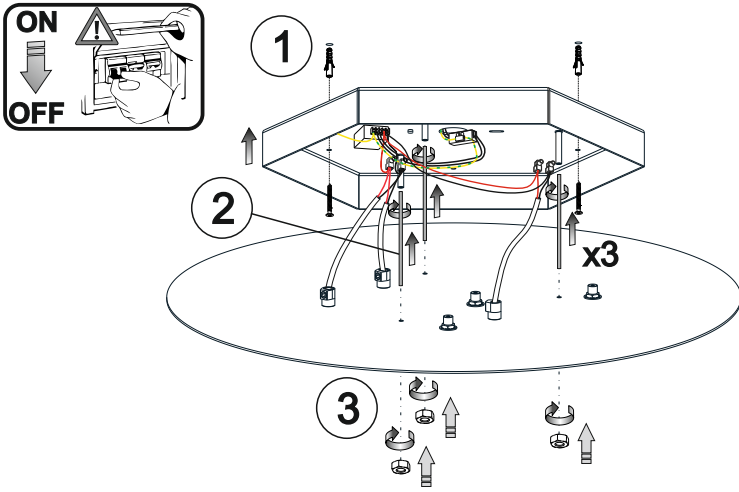

Biarritz

design Oriano Favaretto - 2022

**cattelan
italia**

12V
Output 24V - Connect
Positive: V+ to Red Cable
Negative: V- to Black Cable

Input 110-240
50/60Hz

Fonte luminosa (solo LED) sostituibile dall'utente finale.
Replaceable (LED only) light source by a end-user.

Fonte luminosa (solo LED) sostituibile da personale specializzato.
Replaceable (LED only) light source by a professional

Driver sostituibile da personale specializzato.
Replaceable control gear by a professional

Questo prodotto è fornito con una sorgente luminosa di classe energetica /
This product is provided with a light source with energy class of:
G

MAX 2x2W 12V LED G4 110lm 3000°K CRI >80
+
1xMAX 21W STRIP LED 12V 1890lm 3000°K CRI >80
220-240V 50/60Hz
FOR U.S.A. MARKET ONLY
110V 50/60Hz