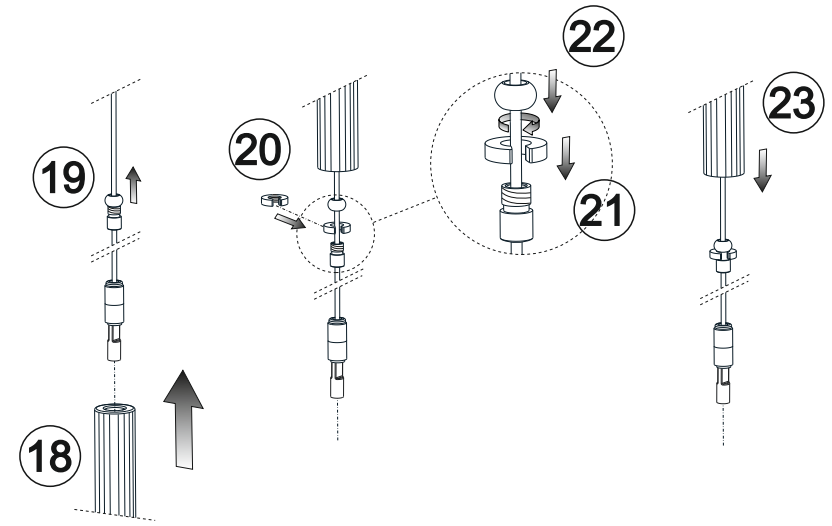

Biarritz

design Oriano Favaretto - 2022

**cattelan
italia**

12V
Output 24V - Connect
Positive: V+ to Red Cable
Negative: V- to Black Cable

Input 110-240
50/60Hz

Fonte luminosa (solo LED) sostituibile dall'utente finale.
Replaceable (LED only) light source by a end-user.

Questo prodotto è fornito con una sorgente luminosa di classe energetica /
This product is provided with a light source with energy class of:
G

MAX 2x2W 12V LED G4 110lm 3000°K CRI >80
+
1xMAX 21W STRIP LED 12V 1890lm 3000°K CRI >80
220-240V 50/60Hz
FOR U.S.A. MARKET ONLY
110V 50/60Hz