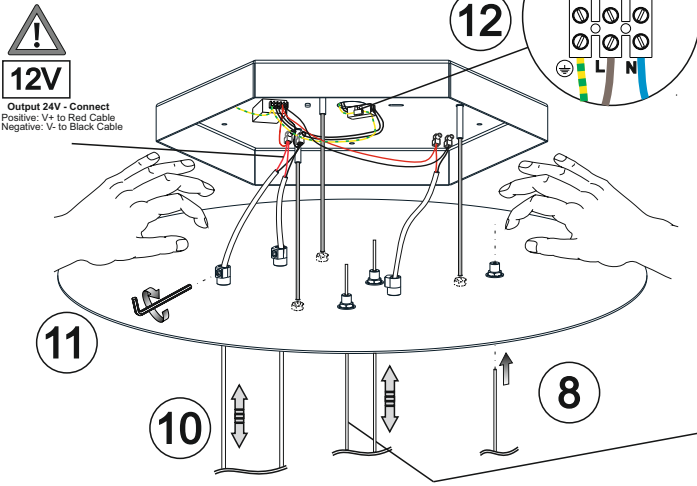

Biarritz

design Oriano Favaretto - 2022

**cattelan
italia**

12V
Output 24V - Connect
Positive: V+ to Red Cable
Negative: V- to Black Cable

Input 110-240
50/60Hz

Fonte luminosa (solo LED) sostituibile dall'utente finale.
Replaceable (LED only) light source by a end-user.

Fonte luminosa (solo LED) sostituibile da personale specializzato.
Replaceable (LED only) light source by a professional

Driver sostituibile da personale specializzato.
Replaceable control gear by a professional

Questo prodotto è fornito con una sorgente luminosa di classe energetica /
This product is provided with a light source with energy class of:
G

MAX 2x2W 12V LED G4 110lm 3000°K CRI >80
+
1xMAX 21W STRIP LED 12V 1890lm 3000°K CRI >80
220-240V 50/60Hz
FOR U.S.A. MARKET ONLY
110V 50/60Hz