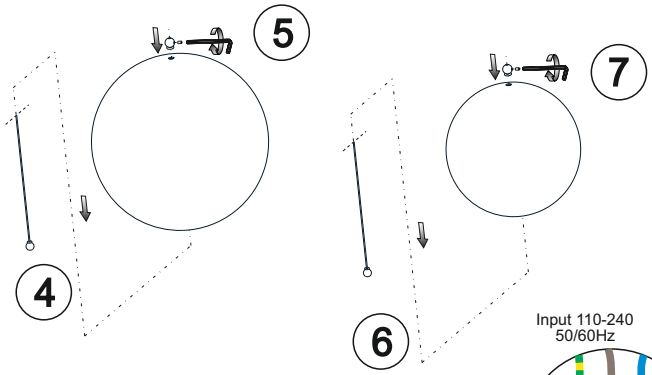

Biarritz

design Oriano Favaretto - 2022

**cattelan
italia**

12V
Output 24V - Connect
Positive: V+ to Red Cable
Negative: V- to Black Cable

Input 110-240
50/60Hz

Fonte luminosa (solo LED) sostituibile dall'utente finale.
Replaceable (LED only) light source by a end-user.

Questo prodotto è fornito con una sorgente luminosa di classe energetica /
This product is provided with a light source with energy class of:
G

MAX 2x2W 12V LED G4 110lm 3000°K CRI >80
+
1xMAX 21W STRIP LED 12V 1890lm 3000°K CRI >80
220-240V 50/60Hz
FOR U.S.A. MARKET ONLY
110V 50/60Hz