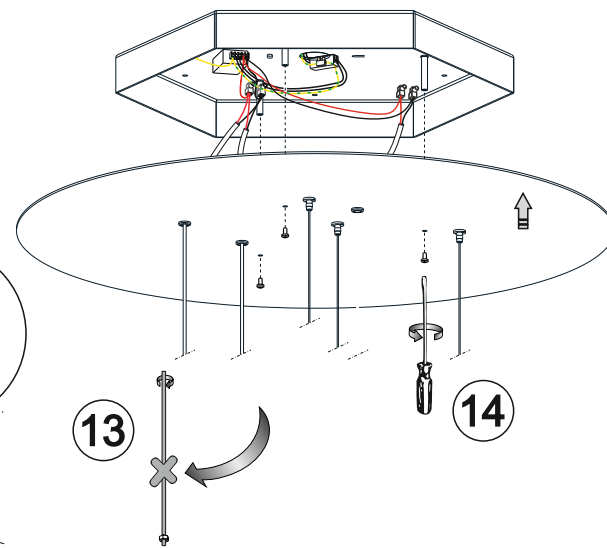

Biarritz

design Oriano Favaretto - 2022

**cattelan
italia**

12V
Output 24V - Connect
Positive: V+ to Red Cable
Negative: V- to Black Cable

Input 110-240
50/60Hz

Fonte luminosa (solo LED) sostituibile dall'utente finale.
Replaceable (LED only) light source by a end-user.

Questo prodotto è fornito con una sorgente luminosa di classe energetica /
This product is provided with a light source with energy class of:
G

MAX 2x2W 12V LED G4 110lm 3000°K CRI >80
+
1xMAX 21W STRIP LED 12V 1890lm 3000°K CRI >80
220-240V 50/60Hz
FOR U.S.A. MARKET ONLY
110V 50/60Hz