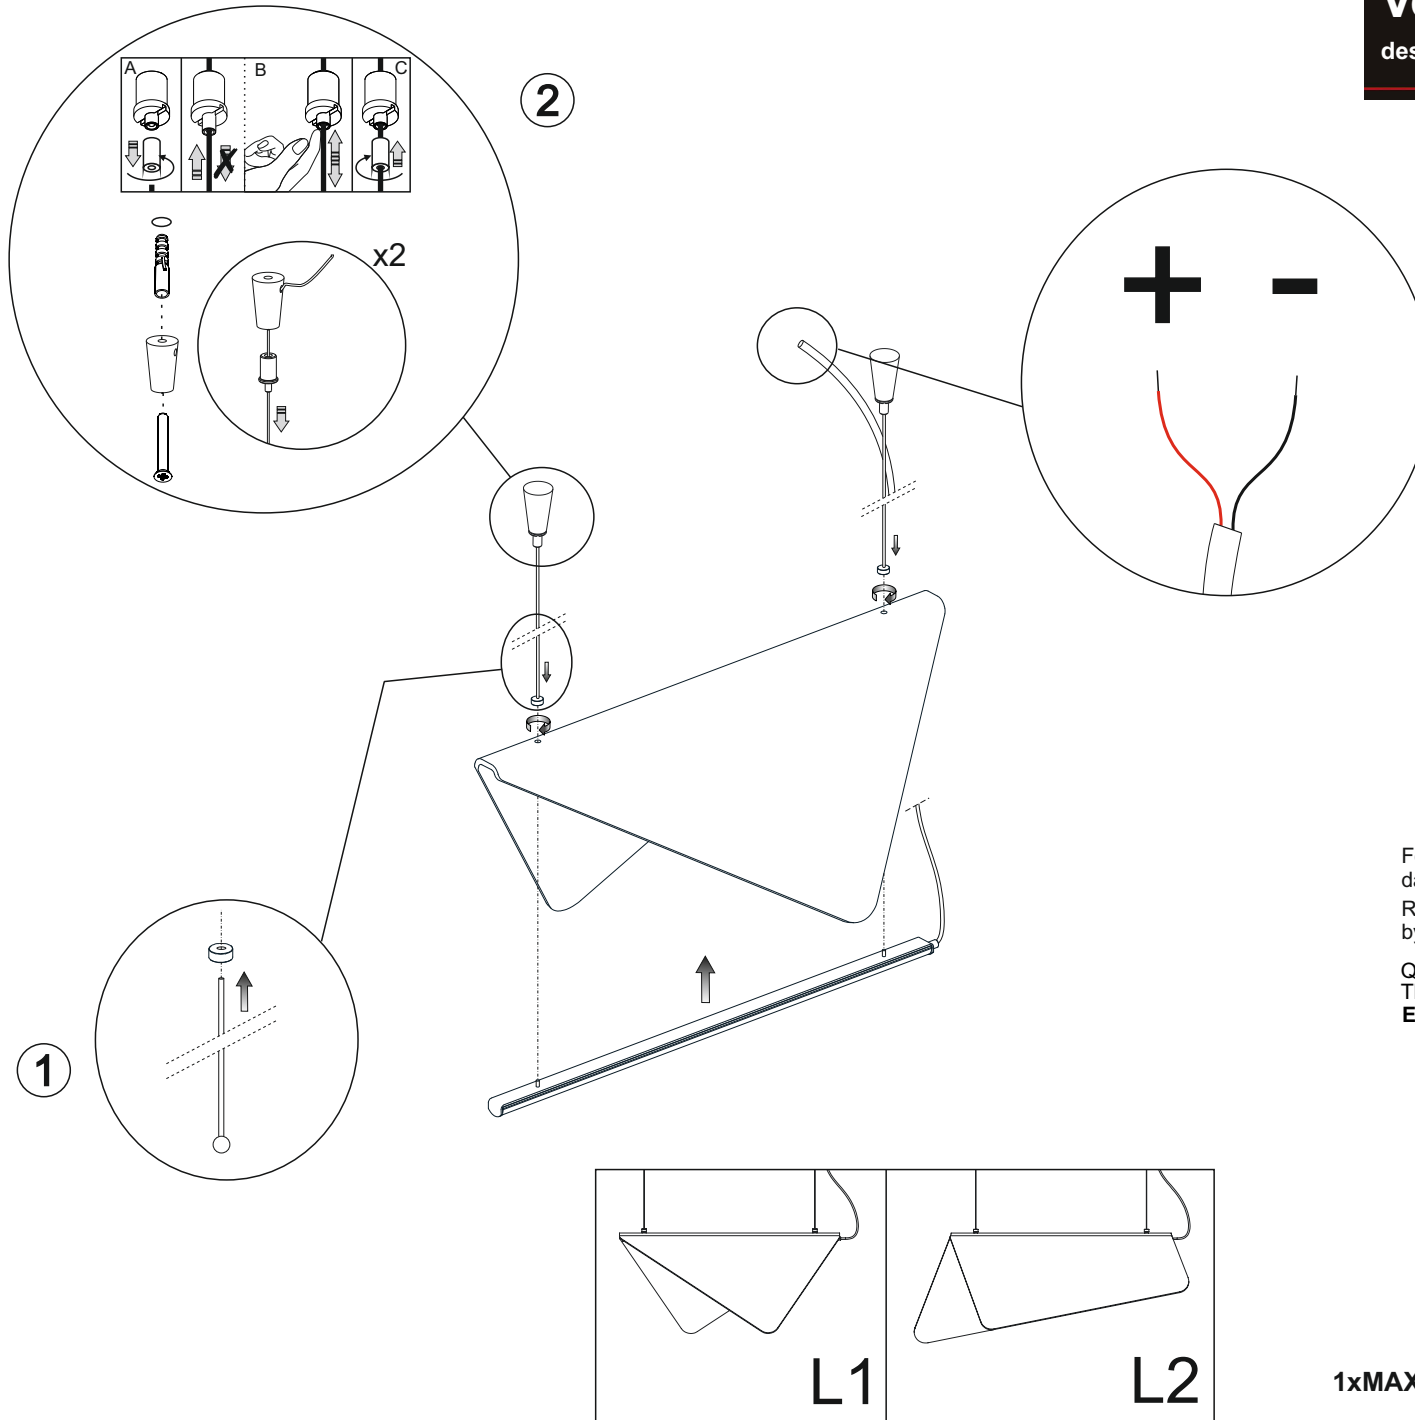

## MORSETTIERA NON FORNITA:

Il collegamento dovrà essere eseguito da personale specializzato.

## TERMINAL BLOCK NOT SUPPLIED:

The connection must be carried out by specialized personnel.

## KLEMMBRETT NICHT ENTHALTEN:

Die Schaltung muss vom Fachpersonal angefertigt werden.

Output 24V - Connect  
Positive: V+ to Red Cable  
Negative: V- to Black Cable

1xMAX 11W STRIP LED 24V 1280lm 3000°K CRI >80