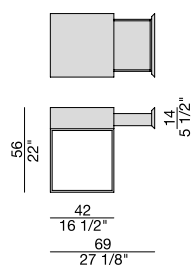

Tavolino o comodino con cassetto in noce canaletta e base in metallo.

Side table or night table with drawer in canaletta walnut and metal base.

Beistelltisch oder kleiner Kommode mit Metallgestell und Platte aus Nussbaum Canaletta mit einer Schublade.

Guéridon ou table de nuit avec tiroir en noyer canaletta et piétement en métal.

Mesa auxiliar o de noche con cajón en nogal canaletta y estructura en metal.

BABY

Design T. Colzani

TAVOLINO - COMODINO | SIDE - NIGHT TABLE