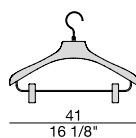

Specchio da parete con cornice in massello di noce canaletta. Sul retro dello specchio sono presenti un ripiano svuotatasche in noce canaletta e una barra appendieria rivestita in Cuoietto. Possibilità di aggiungere fino a 3 grucce in legno con o senza clip.

Wall mirror with frame in solid canaletta walnut. On the back of the mirror there is a coin tray in canaletta walnut and a hanging bar covered by Cuoietto leather. It is possible to add up to 3 hangers, with or without clip.

Wandspiegel mit Rahmen aus massivem Nussbaum Canaletta. Auf der Rückseite des Spiegels befindet sich eine Ablageschale aus Nussbaum Canaletta und eine mit Cuoietto-Leder bezogene Garderobenstange. Es können bis zu 3 Bügel mit oder ohne Clip hinzugefügt werden.

Miroir avec cadre en noyer canaletta massif. A l'arrière du miroir se trouvent un plateau en bois et une barre de penderie revêtue en Cuoietto. Possibilité d'ajouter jusqu'à 3 cintres, avec ou sans pince.

Espejo de pared con marco en nogal canaletta macizo. En la parte trasera hay una bandeja portaobjetos en nogal canaletta y una barra colgadora revestida en Cuoietto. Es posible colgar hasta 3 perchas de madera con o sin pinzas.