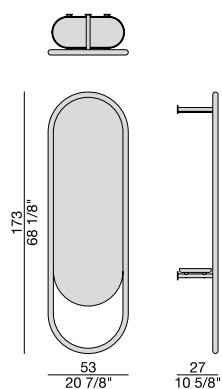

Specchio da parete con cornice in massello di noce canaletta. Sul retro dello specchio sono presenti un ripiano svuotatasche in noce canaletta e una barra appendieria rivestita in Cuoietto. Possibilità di aggiungere fino a 3 grucce in legno con o senza clip.

Wall mirror with frame in solid canaletta walnut. On the back of the mirror there is a coin tray in canaletta walnut and a hanging bar covered by Cuoietto leather. It is possible to add up to 3 hangers, with or without clip.

Wandspiegel mit Rahmen aus massivem Nussbaum Canaletta. Auf der Rückseite des Spiegels befindet sich eine Ablageschale aus Nussbaum Canaletta und eine mit Cuoietto-Leder bezogene Garderobenstange. Es können bis zu 3 Bügel mit oder ohne Clip hinzugefügt werden.

Miroir avec cadre en noyer canaletta massif. A l'arrière du miroir se trouvent un plateau en bois et une barre de penderie revêtue en Cuoietto. Possibilité d'ajouter jusqu'à 3 cintres, avec ou sans pince.

Espejo de pared con marco en nogal canaletta macizo. En la parte trasera hay una bandeja portaobjetos en nogal canaletta y una barra colgadora revestida en Cuoietto. Es posible colgar hasta 3 perchas de madera con o sin pinzas.