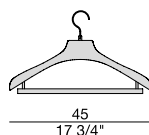

Specchio da parete con cornice in massello di noce canaletta. Sul retro dello specchio sono presenti un ripiano svuotatasche in noce canaletta e una barra appendieria rivestita in Cuoietto. Possibilità di aggiungere fino a 3 grucce in legno con o senza clip.

Wall mirror with frame in solid canaletta walnut. On the back of the mirror there is a coin tray in canaletta walnut and a hanging bar covered by Cuoietto leather. It is possible to add up to 3 hangers, with or without clip.

Wandspiegel mit Rahmen aus massivem Nussbaum Canaletta. Auf der Rückseite des Spiegels befindet sich eine Ablageschale aus Nussbaum Canaletta und eine mit Cuoietto-Leder bezogene Garderobenstange. Es können bis zu 3 Bügel mit oder ohne Clip hinzugefügt werden.

Miroir avec cadre en noyer canaletta massif. A l'arrière du miroir se trouvent un plateau en bois et une barre de penderie revêtue en Cuoietto. Possibilité d'ajouter jusqu'à 3 cintres, avec ou sans pince.

Espejo de pared con marco en nogal canaletta macizo. En la parte trasera hay una bandeja portaobjetos en nogal canaletta y una barra colgadora revestida en Cuoietto. Es posible colgar hasta 3 perchas de madera con o sin pinzas.