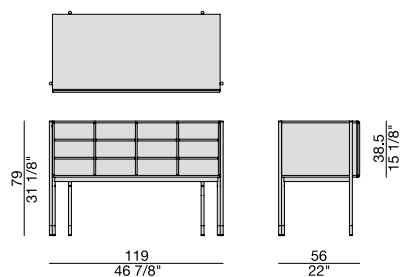

BAYUS 3

Design G. & O. Buratti

CASSETTIERA | CHEST OF DRAWERS

2017

Cassettiera in noce canaletta con dodici vani (possibilità di inserire massimo dodici cassetti BAYUS). Profili piano e divisori vani in massello di noce canaletta. Base in metallo bronzoro e puntali in ottone spazzolato.

Chest of drawers in canaletta walnut with twelve compartments (with the possibility to insert twelve BAYUS DRAWER maximum). Top edges and compartments dividers in solid canaletta walnut. Bronzoro metal base and brushed brass end-feet.

Kommode für Utensilien in Nussbaum canaletta, mit zwölf Fächer und der Möglichkeit zusätzlich maximal zwölf "Bayus Schubladenboxen" einzusetzen. Kanten der oberen Abdeckplatte und Trennwände in massivem Nussbaum canaletta. Untergestell in Bronzoro Metall mit Endstücken in gebürstetem Messing.

Commode en noyer canaletta avec douze compartiments (possibilité d'insérer douze BAYUS tiroirs maximum). Base en métal bronzoro et embouts en cuivre brossé.

Cómoda de nogal canaletta con doce huecos (es posible poner máximo doce cajones Bayus). Bordes de la tapa y divisorios en nogal canaletta macizo. Base en metal bronzoro con puntales en latón cepillado.