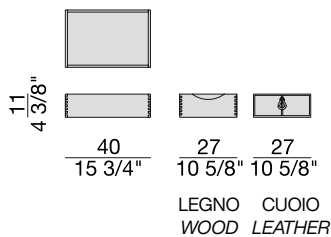

BAYUS/ELEY DRAWER

CASSETTO | DRAWER

Cassetto in noce canaletta con frontale in legno o in cuoio. Maniglia in pelle intrecciata con tecnica scoubidou e dettaglio in metallo.

Drawer in canaletta walnut with wooden or Cuoio leather front. Handle in scoubidou braided leather with metal detail.

Schubladebox für Serie BAYUS, in Leder Cuoio. Griff aus geflochtenem Leder (Scoubidou-Technik) mit Metalldetail.

Tiroir en noyer canaletta avec façade en bois ou cuir. Poignée tressé avec la technique du scoubidou et détail en métal.

Cajón en nogal canaletta con frente de madera o en cuero. Tirador en piel entrelazada con técnica scoubidou con detalle en metal.