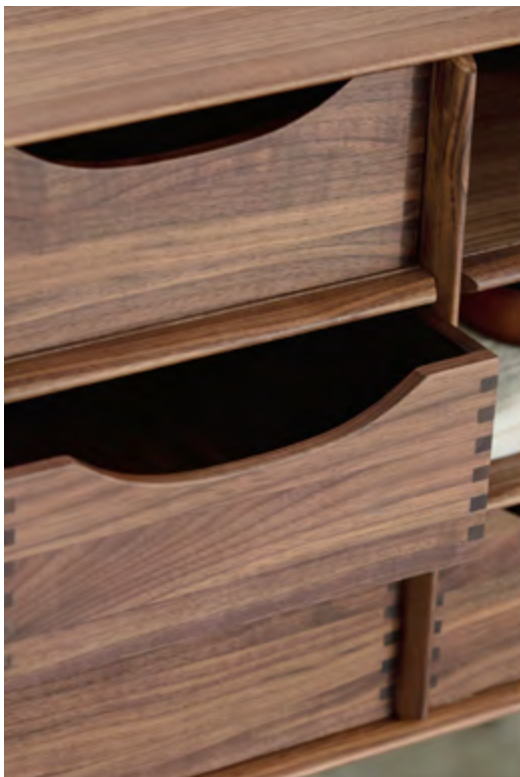

BAYUS/ELEY DRAWER

CASSETTO | DRAWER

Cassetto in noce canaletta con frontale in legno o in cuoio. Maniglia in pelle intrecciata con tecnica scoubidou e dettaglio in metallo.

Drawer in canaletta walnut with wooden or Cuoio leather front. Handle in scoubidou braided leather with metal detail.

Schubladebox für Serie BAYUS, in Leder Cuoio. Griff aus geflochtenem Leder (Scoubidou-Technik) mit Metalldetail.

Tiroir en noyer canaletta avec façade en bois ou cuir. Poignée tressé avec la technique du scoubidou et détail en métal.

Cajón en nogal canaletta con frente de madera o en cuero. Tirador en piel entrelazada con técnica scoubidou con detalle en metal.