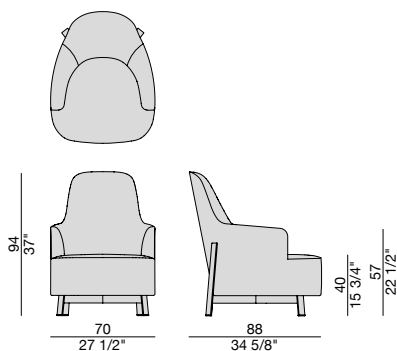

Sessel mit Metallgestell aus schwarzem Nickel oder gebürstetem bronziertem Messing und Polsterung in den Stoffen der Kollektion. Abnehmbarer Bezug aus Stoff und nicht abnehmbar aus Leder. Es können verschiedene Stoffe für innen und außen kombiniert werden. Innenschale aus Pappel und massivem Tannensperrholz mit Sitzgurten. Polsterung aus Polyurethan unterschiedlicher Dichte.

Fauteuil avec structure en métal en finition nickel noir ou laiton bronzé brossé. Revêtement déhoussable dans les tissus de la collection, mais fixe dans la version en cuir. Possibilité de combiner tissus différents pour la partie intérieure et extérieure de la structure rembourrée. Coque intérieure en peuplier contreplaqué et sapin massif et assise avec sangles. Rembourrage en polyuréthane indéformable à densité différenciée.

Butaca con estructura en metal en acabado níquel negro o latón bronceado cepillado y revestimiento desenfundable en las telas de la colección y no desenfundable en piel. Es posible combinar diferentes telas para la parte frontal del respaldo y el asiento y para la parte trasera del respaldo y la parte baja de la estructura. Estructura interna en contrachapado de álamo y abeto macizo, con asiento con correas. Relleno de poliuretano expandido de densidades diferenciadas.