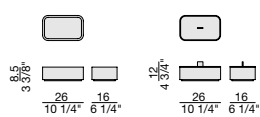

DAFTO BOX HIGH