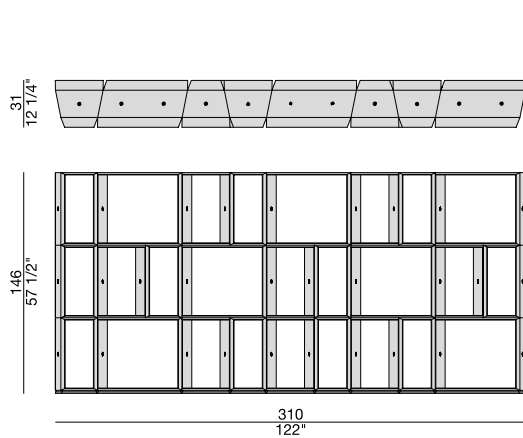

# DEMETRA

Design G. Carrollo

LIBRERIA | BOOKCASE

2017

Libreria componibile composta da due contenitori da 32 e 60 cm. I contenitori alla base della composizione hanno un supporto in metallo con funzione di contrappeso. Sugli elementi di base vengono poi montati i vari contenitori che vengono uniti tra di loro attraverso giunti in ottone tornito spazzolato.

*Modular bookcase made of two modules of 32 cm and 60 cm. The modules at the bottom of the composition have a metal support as counterweight. Upper modules are fixed together with turned brushed brass joints.*

*Modulares Bücherregal aus zwei Elementen von 32 und 60 cm. Für die Stabilität haben die Elemente am Boden eine Metallplatte. Die Elemente werden oben und unten durch Drehbeschlag aus Messing verbunden.*

*Estantería modular compuesta da dos contenedores de 32 cm y de 60 cm. Los contenedores en la base tienen contrapesos de metal. Encima de los elementos de la base se montan los diferentes contenedores, que se unen a través de juntas de latón cepillado curvado.*