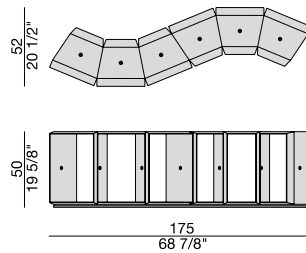

Comp. E
Demetra 32 base (x6)