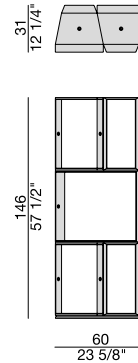

Comp. B
Demetra 32 base (x2)
Demetra 32 (x2)
Demetra 60 (x1)