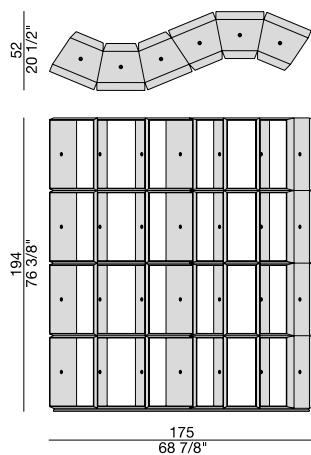

Comp. G
Demetra 32 base (x6)
Demetra 32 (x18)