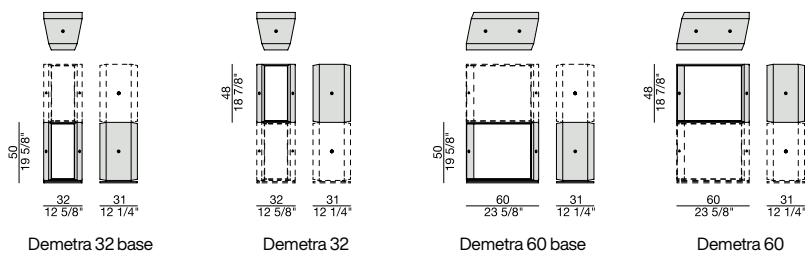

# DEMETRA

Design G. Carrollo

LIBRERIA | BOOKCASE

2017

Libreria componibile composta da due contenitori da 32 e 60 cm. I contenitori alla base della composizione hanno un supporto in metallo con funzione di contrappeso. Sugli elementi di base vengono poi montati i vari contenitori che vengono uniti tra di loro attraverso giunti in ottone tornito spazzolato.

*Modular bookcase made of two modules of 32 cm and 60 cm. The modules at the bottom of the composition have a metal support as counterweight. Upper modules are fixed together with turned brushed brass joints.*

*Modulares Bücherregal aus zwei Elementen von 32 und 60 cm. Für die Stabilität haben die Elemente am Boden eine Metallplatte. Die Elemente werden oben und unten durch Drehbeschlag aus Messing verbunden.*

*Estantería modular compuesta da dos contenedores de 32 cm y de 60 cm. Los contenedores en la base tienen contrapesos de metal. Encima de los elementos de la base se montan los diferentes contenedores, que se unen a través de juntas de latón cepillado curvado.*