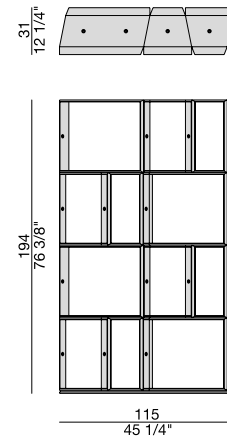

*Modular bookcase made of two modules of 32 cm and 60 cm. The modules at the bottom of the composition have a metal support as counterweight. Upper modules are fixed together with turned brushed brass joints.*

*Bibliothèque modulaire composée de deux containers de 32 et 60 cm. Les containers à la base de la composition ont un support en métal comme contrepoids. Sur les éléments de base sont assemblés des autres containers qui sont unis entre eux par fixations en cuivre brossé tourné.*

*Estantería modular compuesta da dos contenedores de 32 cm y de 60 cm. Los contenedores en la base tienen contrapesos de metal. Encima de los elementos de la base se montan los diferentes contenedores, que se unen a través de juntas de latón cepillado curvado.*

**Comp. A**  
Demetra 32 base (x7)  
Demetra 32 (x12)  
Demetra 60 base (x2)  
Demetra 60 (x5)

**Comp. B**  
Demetra 32 base (x2)  
Demetra 32 (x2)  
Demetra 60 (x1)

**Comp. C**  
Demetra 32 base (x2)  
Demetra 32 (x6)  
Demetra 60 base (x1)  
Demetra 60 (x3)