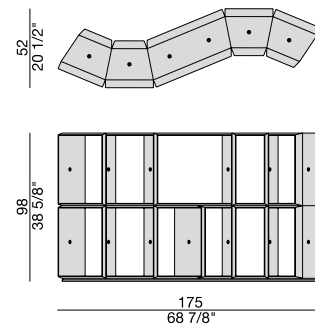

*Estantería modular compuesta da dos contenedores de 32 cm y de 60 cm. Los contenedores en la base tienen contrapesos de metal. Encima de los elementos de la base se montan los diferentes contenedores, que se unen a través de juntas de latón cepillado curvado.*

**Comp. A**  
Demetra 32 base (x7)  
Demetra 32 (x12)  
Demetra 60 base (x2)  
Demetra 60 (x5)

**Comp. B**  
Demetra 32 base (x2)  
Demetra 32 (x2)  
Demetra 60 (x1)

**Comp. C**  
Demetra 32 base (x2)  
Demetra 32 (x6)  
Demetra 60 base (x1)  
Demetra 60 (x3)

**Comp. D**  
Demetra 32 base (x3)  
Demetra 60 base (x2)

**Comp. E**  
Demetra 32 base (x6)

**Comp. F**  
Demetra 32 base (x6)  
Demetra 32 (x4)  
Demetra 60 (x1)

**Comp. G**  
Demetra 32 base (x6)  
Demetra 32 (x18)