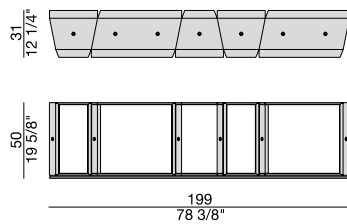

Comp. D
Demetra 32 base (x3)
Demetra 60 base (x2)