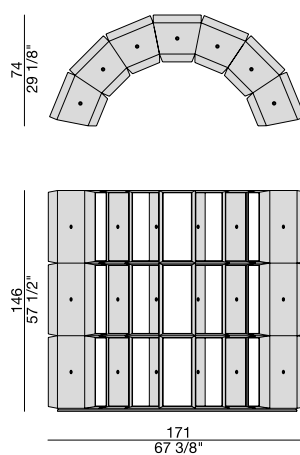

*Estantería modular compuesta da dos contenedores de 32 cm y de 60 cm. Los contenedores en la base tienen contrapesos de metal. Encima de los elementos de la base se montan los diferentes contenedores, que se unen a través de juntas de latón cepillado curvado.*

**Comp. A**  
Demetra 32 base (x7)  
Demetra 32 (x12)  
Demetra 60 base (x2)  
Demetra 60 (x5)

**Comp. B**  
Demetra 32 base (x2)  
Demetra 32 (x2)  
Demetra 60 (x1)

**Comp. C**  
Demetra 32 base (x2)  
Demetra 32 (x6)  
Demetra 60 base (x1)  
Demetra 60 (x3)

**Comp. D**  
Demetra 32 base (x3)  
Demetra 60 base (x2)

**Comp. E**  
Demetra 32 base (x6)

**Comp. F**  
Demetra 32 base (x6)  
Demetra 32 (x4)  
Demetra 60 (x1)

**Comp. G**  
Demetra 32 base (x6)  
Demetra 32 (x18)

**Comp. H**  
Demetra 32 base (x7)  
Demetra 32 (x14)