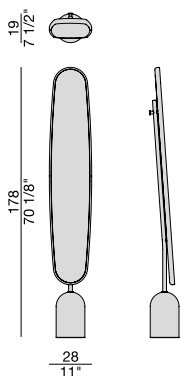

EKERO MIRROR

Design Tollgard & Castellani

SPECCHIO | MIRROR

2021

Specchio con base cilindrica in marmo bianco Carrara o grigio Carnico e cornice in massello di noce canaletta. Stelo centrale in metallo verniciato finitura grigio peltro dotato di gancio appendiabiti.

Mirror with cylindrical base in white Carrara or Carnic grey marble and frame in solid canaletta walnut. Central pole in grey pewter metal equipped with a clothes hook.

Spiegel mit zylindrischer Basis aus weißem Carrara- oder Carnico-grauem Marmor und Rahmen aus massivem Nussbaum Canaletta. Struktur aus zinngrau lackiertem Metall mit einem Kleiderhaken.

Miroir avec piétement cylindrique en marbre blanc Carrara ou gris Carnico et cadre en noyer canaletta massif. Tige centrale en métal en finition gris peltre avec crochet porte-manteaux.

Espejo autoportante con base cilíndrica en mármol blanco Carrara o gris Carnico y marco en nogal canaletta macizo. Barra central en metal acabado peltre con percha.