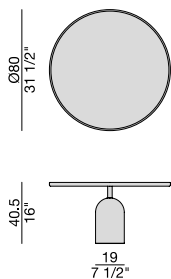

EKERO XL ROUND 80

Design Tollgard & Castellani

TAVOLINO | COFFEE TABLE

2021

Tavolino con base cilindrica in marmo bianco Carrara o grigio Carnico, stelo centrale in metallo verniciato finitura nero opaco e piano in massello di noce canaletta con bordo in rilievo.

Coffee table with cylindrical base in white Carrara or Carnic grey marble, central pole in black matt metal and top in solid canaletta walnut with embossed edge.

Couchtisch mit zylindrischer Basis aus weißem Carrara- oder Carnico-grauem Marmor, Mittelfuß aus mattschwarz lackiertem Metall und Platte aus massivem Nussbaum. Canaletta mit geprägter Kante.

Table basse avec piétement cylindrique en marbre blanc Carrara ou gris Carnico et jambe centrale en métal en finition noir mat. Plateau en noyer canaletta massif avec bord gaufré.

Mesa de centro con base cilíndrica en mármol blanco Carrara o gris Carnico, barra central en metal acabado negro mate y tapa en nogal canaletta macizo con borde en relieve.