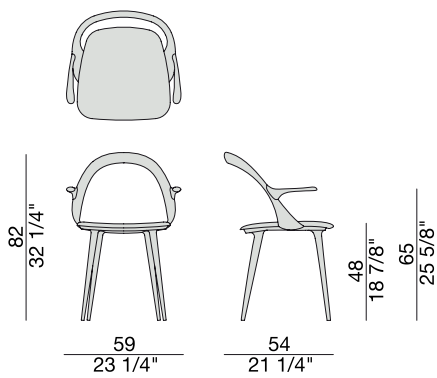

ESTER BRACCIOLI

S. Bigi

SEDIA | CHAIR

2013

Sedia con braccioli con struttura in massello di noce canaletta o frassino e rivestimento nei tessuti della collezione.

Chair with arms with frame in canaletta walnut or ash and seat covered in the fabrics of the collection.

Stuhl mit Lehnen mit Gestell aus massivem Nussbaum Canaletta oder Esche und Bezug in den Stoffen der Kollektion.

Chaise avec accoudoirs avec structure en noyer canaletta ou frêne massif et siège revêtu dans les tissus de la collection.

Silla con brazos con estructura en nogal canaletta o fresno macizo y asiento revestido en las telas de la colección.