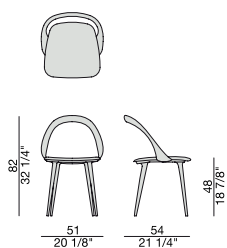

Sedia in massello di noce canaletta o frassino e rivestimento nei tessuti della collezione.

Chair in canaletta walnut or ash and seat covered in the fabrics of the collection.

Stuhl mit Gestell aus massivem Nussbaum Canaletta oder Esche und Bezug in den Stoffen der Kollektion.

Chaise en noyer canaletta ou frêne massif et siège revêtu dans les tissus de la collection.

Silla en nogal canaletta o fresno macizo y asiento revestido en las telas de la colección.