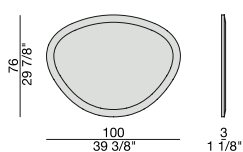

Specchio con cornice in massello di noce canaletta.

Mirror with frame in solid canaletta walnut.

Spiegel mit Rahmen aus massivem Nussbaum Canaletta.

Miroir avec cadre en noyer canaletta massif.

Espejo con marco en nogal canaletta macizo.