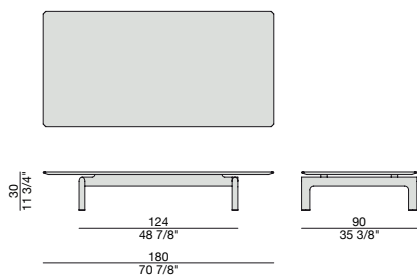

Tavolino rettangolare con base in massello di noce canaletta con puntali in ottone spazzolato e piano in marmo.

Rectangular coffee table with recessed base in solid canaletta walnut with brushed brass end feet and marble top.

Rechteckiger Kaffeetisch mit Gestell aus Nussbaum Canaletta, Spitzen aus gebürstetem Messing und einer Marmortischplatte.

Table basse rectangulaire avec piétement en noyer canaletta massif, pieds en cuivre brossé et plateau en marbre.

Mesa de centro rectangular con base en nogal canaletta macizo, pies en latón cepillado y tapa en mármol.

QUAY RETTANGOLARE

Design G. & O. Buratti

TAVOLINO | COFFEE TABLE

2018

Essenze | Wood

Noce canaletta
Canaletta walnut