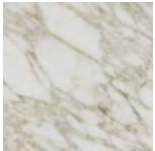

Tavolino rettangolare con base in massello di noce canaletta con puntali in ottone spazzolato e piano in marmo.

Rectangular coffee table with recessed base in solid canaletta walnut with brushed brass end feet and marble top.

Rechteckiger Kaffeetisch mit Gestell aus Nussbaum Canaletta, Spitzen aus gebürstetem Messing und einer Marmortischplatte.

Table basse rectangulaire avec piétement en noyer canaletta massif, pieds en cuivre brossé et plateau en marbre.

Mesa de centro rectangular con base en nogal canaletta macizo, pies en latón cepillado y tapa en mármol.

QUAY RETTANGOLARE

Design G. & O. Buratti

TAVOLINO | COFFEE TABLE

2018

Essenze | Wood

Noce canaletta
Canaletta walnut

Noce canaletta
tinto moka
*Canaletta walnut
moka stained*

Noce canaletta
tinto wengè
*Canaletta walnut
wengè stained*

Marmo | Marble

Bianco Calacatta oro
white Calacatta gold

Grigio Carnico
grey Carnico

Marrone Emperador
dark
*Emperador Dark
brown*