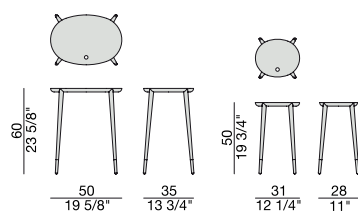

Coppia di tavolini in massello di noce canaletta con puntali in acero naturale.

Nest of side tables in solid canaletta walnut with tips in natural maple.

Beistelltischen aus massivem Nussbaum Canaletta mit Endstücken aus Ahorn natur.

Couple guéridon en noyer canaletta massif avec embouts en érable naturel.

Pareja de mesas auxiliares en nogal canaletta macizo con pies en arce natural.