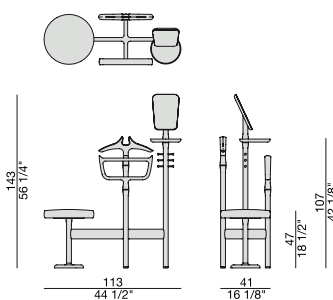

Servomuto in massello di noce canaletta. Dotato di gruccia, portapantaloni, svuotatasche con specchio orientabili e seduta rivestita nei tessuti della collezione. Ad eccezione della seduta, i vari elementi sono intercambiabili fra loro.

Valet stand in solid canaletta walnut. Equipped with turnable cloth and trousers hangers, coin tray with mirror and stool covered in the fabric of the collection. Except the stool, all the other items are interchangeable among the others.

Herrendiener aus Nussbaum Canaletta. Mit verstellbarem Kleider- und Hosenbügel, Schale mit Spiegel und Sitz in den Stoffen der Kollektion. Außer dem Sitz, kann man die Position aller Elementen miteinander verändern.

Valet de nuit en noyer canaletta massif. Équipé avec cintre, porte-pantalon, porte-objet avec miroir orientables et assise revêtue dans les tissus de la collection. À l'exception de l'assise, on peut changer la position de tous les éléments entre eux.

Galán de noche en nogal canaletta macizo con perchas, platillo con espejo orientables y taburete tapizado en las telas de la colección. Todos los elementos se pueden cambiar entre ellos, excepto el taburete.