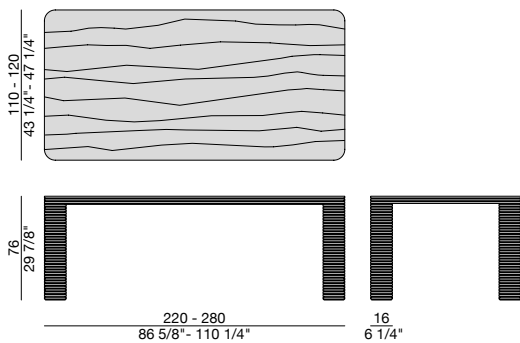

SANSIRO L

Design Meneghello Paoletti

TAVOLO | TABLE

2023

Tavolo da pranzo rettangolare con angoli smussati, struttura in massello di noce canaletta, piano in legno e gambe tornite formate da quattro masselli. Le gambe presentano segni di giunzione in prossimità dell'unione tra i masselli.

Rectangular dining table with rounded edges, frame in solid canaletta walnut, wooden top and turned legs formed of four solid wooden pieces. The joints are visible where the solid wooden pieces connect.

Rechteckiger Esstisch mit abgerundeten Kanten, Rahmen aus massivem Nussbaum-Canaletta, Holzplatte und abgerundeten Beinen aus vier massiven Holzteilen. Die Gelenke sind sichtbar, wo die Massivholzteile miteinander verbunden sind.

Table à manger rectangulaire avec coins arrondis, cadre en noyer canaletta massif, plateau en bois et pieds tournés formés de quatre éléments en bois massif. Les jonctions sont visibles où les éléments en bois massif sont branchés.

Mesa de comedor rectangular con esquinas redondeadas, estructura de nogal canaletta macizo, tapa de madera y patas torneadas formadas por cuatro piezas de madera maciza. Las juntas son visibles donde se unen las piezas de madera maciza.