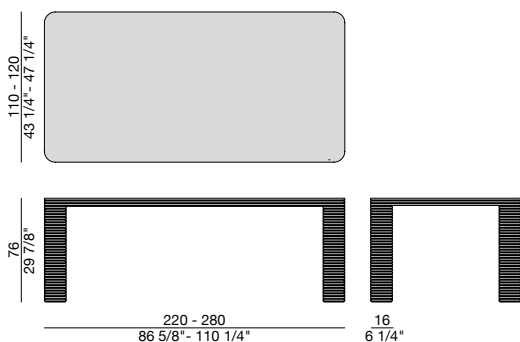

SANSIRO M

Design Meneghello Paoletti

TAVOLO | TABLE

2023

Tavolo da pranzo rettangolare con angoli smussati, struttura in massello di noce canaletta, piano in marmo e gambe tornite formate da quattro masselli. Le gambe presentano segni di giunzione in prossimità dell'unione tra i masselli.

Rectangular dining table with rounded edges, frame in solid canaletta walnut, marble top and turned legs formed of four solid wooden pieces. The joints are visible where the solid wooden pieces connect.

Rechteckiger Esstisch mit abgerundeten Kanten, Rahmen aus massivem Nussbaum-Canaletta, Platte aus Marmor und abgerundeten Beinen aus vier massiven Holzteilen. Die Gelenke sind sichtbar, wo die Massivholzteile miteinander verbunden sind.

Table à manger rectangulaire avec coins arrondis, cadre en noyer canaletta massif, plateau en marbre et pieds tournés formés de quatre éléments en bois massif. Les jonctions sont visibles où les éléments en bois massif sont branchés.

Mesa de comedor rectangular con esquinas redondeadas, estructura de nogal canaletta macizo, tapa de mármol y patas torneadas formadas por cuatro piezas de madera maciza. Las juntas son visibles donde se unen las piezas de madera maciza.