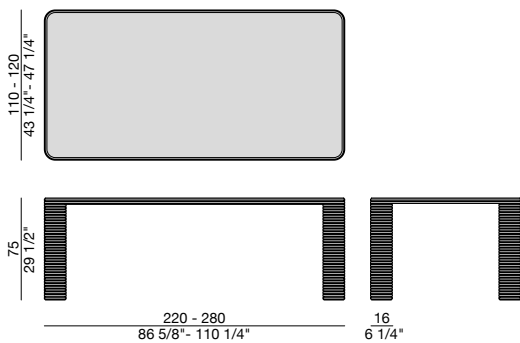

Tavolo da pranzo rettangolare con angoli smussati, struttura in massello di noce canaletta, piano in rock e gambe tornite formate da quattro masselli. Le gambe presentano segni di giunzione in prossimità dell'unione tra i masselli.

Rectangular dining table with rounded edges, frame in solid canaletta walnut, Rock top and turned legs formed of four solid wooden pieces. The joints are visible where the solid wooden pieces connect.

Rechteckiger Esstisch mit abgerundeten Kanten, Rahmen aus massivem Nussbaum-Canaletta, Platte aus Stein und abgerundeten Beinen aus vier massiven Holzteilen. Die Gelenke sind sichtbar, wo die Massivholzteile verbunden sind.

Table à manger rectangulaire avec coins arrondis, cadre en noyer canaletta massif, plateau en Rock et pieds tournés formés de quatre éléments en bois massif. Les jonctions sont visibles où les éléments en bois massif sont branchés.

Mesa de comedor rectangular con esquinas redondeadas, estructura de nogal canaletta macizo, tapa de Rock y patas torneadas formadas por cuatro piezas de madera maciza. Las juntas son visibles donde se unen las piezas de madera maciza.