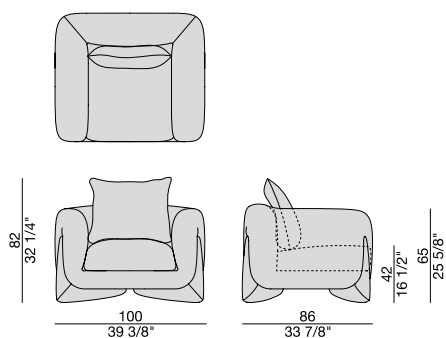

Fauteuil avec quatre pieds en noyer canaletta massif et revêtement déhoussable dans les tissus de la collection, mais fixe dans la version en cuir. Coque intérieure en contreplaqué de peuplier et sapin massif avec sangles élastiques. Rembourrage en polyuréthane indéformable à densité différenciée. Coussin d'assise en polyuréthane indéformable, revêtu en ouate blanche et velour. Coussins de dossier (60x60 cm) rembourrés en plume d'oie inclus dans le prix du fauteuil.

Butaca con cuatro pies en nogal canaletta macizo. Revestimiento desenfundable en las telas de la colección y no desenfundables en piel. Estructura interna en contrachapado de abedul y abeto macizo con correas elásticas y relleno en poliuretano expandido de densidades diferenciadas. Cojín del asiento en poliuretano expandido con revestimiento de guata combinada con algodón y terciopelo. Cojín para el respaldo (60x60 cm) con relleno de plumas incluido en el precio.