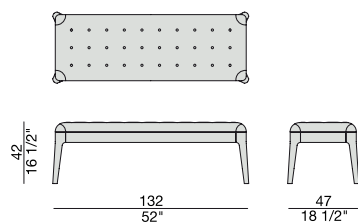

WEBBY 1

Design C. Ballabio

PANCA | BENCH

2015

Panca con struttura in massello di noce canaletta e seduta con lavorazione capitonné nei tessuti della collezione. Possibilità di ordinare i bottoni tono su tono o in contrasto.

Bench with frame in solid canaletta walnut and seat with capitonné upholstered in the fabric of the collection. The buttons could be ton sur ton or in contrast.

Sitzbank mit Gestell aus massivem Nussbaum Canaletta und Sitz mit Capitonné in den Stoffen der Kollektion. Mit der Möglichkeit die Knöpfen im selben Stoff oder im Kontraststoff zu machen.

Banquette avec structure en noyer canaletta massif et assise avec capitonné dans les tissus de la collection. Les boutons peuvent être ton sur ton ou en contraste.

Banqueta con estructura de nogal canaletta macizo y asiento con capitoné revestido en las telas de la colección. Botones en la misma tela del asiento o en contraste.