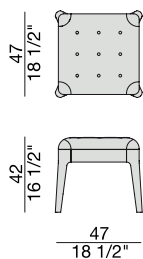

WEBBY 2

Design C. Ballabio

SGABELLO | STOOL

2015

Sgabello con struttura in massello di noce canaletta e seduta con lavorazione capitonné nei tessuti della collezione. Possibilità di ordinare i bottoni tono su tono o in contrasto.

Stool with frame in solid canaletta walnut and seat with capitonné upholstered in the fabric of the collection. The buttons could be ton sur ton or in contrast.

Hocker mit Gestell aus massivem Nussbaum Canaletta und Sitz mit Capitonné in den Stoffen der Kollektion. Mit der Möglichkeit die Knöpfen im selben Stoff oder im Kontraststoff zu machen.

Tabouret avec structure en noyer canaletta massif et assise avec capitonné dans les tissus de la collection. Les boutons peuvent être ton sur ton ou en contraste.

Taburete con estructura de nogal canaletta macizo y asiento con capitoné revestido en las telas de la colección. Botones en la misma tela del asiento o en contraste.