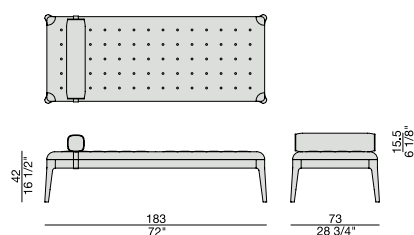

WEBBY DAY BED

Design C. Ballabio

DIVANO | SOFA

2017

Day bed con struttura in massello di noce canaletta e seduta con lavorazione capitonné nei tessuti della collezione. Possibilità di ordinare i bottoni tono su tono o in contrasto. Cuscino incluso.

Day bed with frame in solid canaletta walnut and capitonné cover in the fabrics of the collection. Buttons can be tone-on-tone or in contrast. Cushion included.

Liege mit Untergestell aus massivem Nussbaum canaletta. Sitzfläche in capitonné gepolstert, bezogen in den Stoffen und Leder der Kollektion. Die Knöpfe können im gleichen Material sein, oder als Kontrast in einem anderen Material gearbeitet werden.

Canapé-lit avec structure en noyer canaletta massif et assise avec capitonné dans les tissus de la collection. Possibilité d'avoir les boutons ton sur ton ou à contraste.

Cama de día con estructura de nogal canaletta macizo y revestida con motivo capitonné en las telas de la colección. Posibilidad de pedir los botones tono sobre tono o en contraste. Cojín incluido.