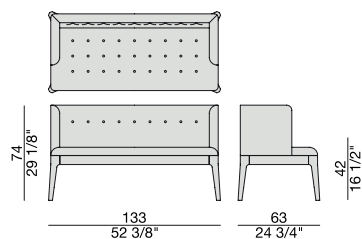

WENDY SOFA

Design C. Ballabio

POLTRONA | ARMCHAIR

2016

Divanetto con struttura in massello di noce canaletta e seduta con lavorazione capitonné nei tessuti della collezione. Possibilità di combinare tessuti diversi per seduta e schienale e di ordinare i bottoni tono su tono o in contrasto.

Love seat with frame in solid canaletta walnut and seat with capitonné decoration upholstered in the fabric of the collection. It is possible to combine different fabrics for seat and back and to purchase the buttons ton sur ton or in contrast.

Zweisitzer-Sessel mit Gestell aus massivem Nussbaum Canaletta und Sitz mit Capitonné in den Stoffen der Kollektion. Mit der Möglichkeit den selben oder verschiedene Stoffe für die Sitz- und Rückenkissen zu wählen. Auch die Knöpfe können Ton in Ton oder in einem anderen Stoff gewählt werden.

Fauteuil à deux avec structure en noyer canaletta massif et assise avec capitonné dans les tissus de la collection. Possibilité de combiner tissus différents entre assise et dossier. Les boutons peuvent être ton sur ton ou en contraste.

Sofá con estructura en nogal canaletta macizo y asiento con decoración capitonné en las telas de la colección. Posibilidad de combinar telas diferentes entre asiento y respaldo y de pedir los botones tono sobre tono o en contraste.