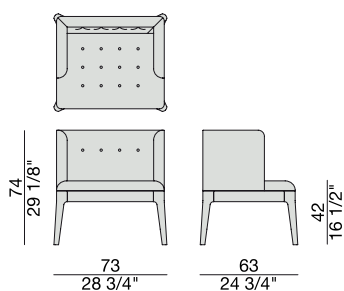

Poltroncina con struttura in massello di noce canaletta e seduta con lavorazione capitonné nei tessuti della collezione. Possibilità di combinare tessuti diversi per seduta e schienale e di ordinare i bottoni tono su tono o in contrasto.

Easy chair with frame in solid canaletta walnut and seat with capitonné decoration upholstered in the fabric of the collection. It is possible to combine different fabrics for seat and back and to purchase the buttons ton sur ton or in contrast.

Armlehnenstuhl mit Gestell aus massivem Nussbaum Canaletta und Sitz mit Capitonné in den Stoffen der Kollektion. Mit der Möglichkeit den selben oder verschiedene Stoffe fuer die Sitz- und Rückenissen zu wählen. Auch die Knöpfe können Ton in Ton oder in einem anderen Stoff gewählt werden.

Petite fauteuil avec structure en noyer canaletta massif et assise avec capitonné dans les tissus de la collection. Possibilité de combiner tissus différents entre assise et dossier. Les boutons peuvent être ton sur ton ou en contraste.

Butaquita con estructura en nogal canaletta macizo y asiento con decoración capitoné en las telas de la colección. Posibilidad de combinar telas diferentes entre asiento y respaldo y de pedir los botones tono sobre tono o en contraste.