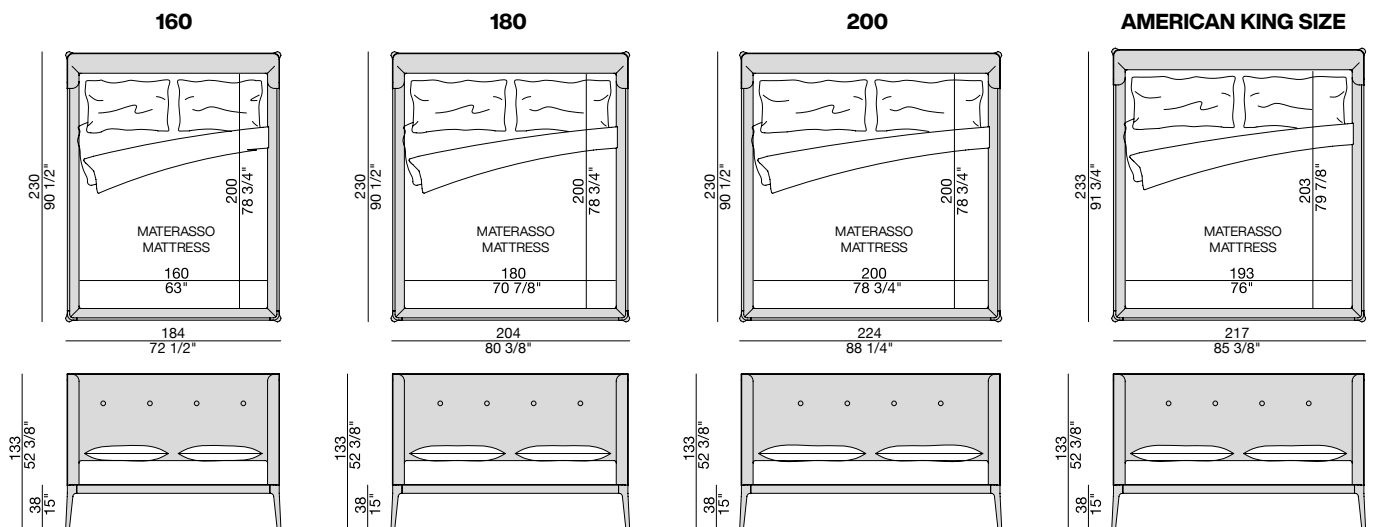

ZIGGY BED

Design C. Ballabio

LETTO | BED

2015

Letto smontabile con struttura in noce canaletta completa di rete a doghe in legno.

Dismountable bed with frame in solid canaletta walnut and wooden slatted bed base.

Demontiertes Bett mit Gestell aus massivem Nussbaum Canaletta mit Lattenrost aus Holz.

Lit avec structure démontée en noyer canaletta massif, avec lattes en bois.

Somier desmontable con duelas en nogal canaletta.