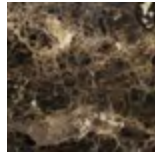

Frassino
tinto canapa
Ash canapa stained

Frassino
tinto noce canaletta
Ash canaletta walnut
stained

Frassino
tinto moka
Ash moka stained

Frassino
tinto wengè
Ash wengè stained

Frassino
tinto grigio
Ash grey stained

Laccato opaco poro chiuso | Matt Lacquered closed pore

Bianco
White
(RAL 9016)

Avorio
Ivory
(RAL 1013)

Argilla
Argilla
(RAL 7006)

Cioccolato
Chocolate
(RAL 8019)

Nero
Black
(RAL 9005)

Iron
Iron
(RAL 7011)

Granata
Granata
(NCS S4050Y90R)

Laccato opaco poro aperto | Matt Lacquered open pore

Bianco
White
(RAL 9016)

Avorio
Ivory
(RAL 1013)

Argilla
Argilla
(RAL 7006)

Cioccolato
Chocolate
(RAL 8019)

Nero
Black
(RAL 9005)

Iron
Iron
(RAL 7011)

Granata
Granata
(NCS S4050Y90R)

Marmo | Marble

Bianco Calacatta oro
white Calacatta gold

Grigio Carnico
grey Carnico

Marrone Emperador
dark
Emperador Dark
brown

Nero Sahara noir
Black Sahara noir

Cristallo Extrachiario Acidato Retroverniciato | Extralight Frosted Backcoated glass