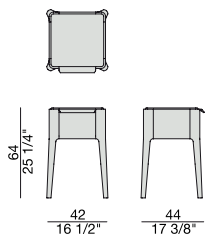

ZIGGY NIGHT 2

Design C. Ballabio

COMODINO | NIGHT TABLE

2015

Comodino con struttura in massello di noce canaletta e piano in legno o in marmo.

Night table with frame in solid canaletta walnut and wooden or marble top.

Kleine Kommode mit Gestell aus massivem Nussbaum Canaletta und Holz- oder Marmorplatte.

Table de nuit avec structure en noyer canaletta massif et plateau en bois ou en marbre.

Mesa de noche con estructura en nogal canaletta macizo y tapa de madera o de mármol.