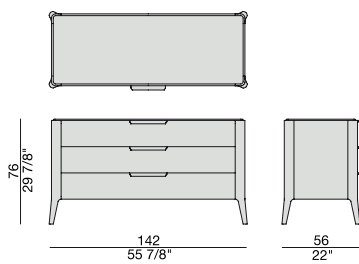

ZIGGY NIGHT 3

Design C. Ballabio

CASSETTIERA | CHEST OF DRAWERS

2015

Cassettiera con struttura in massello di noce canaletta o frassino e piano in legno, marmo o cristallo acidato retroverniciato.

Chest of drawers with frame in solid canaletta walnut or ash wooden top, marble top or frosted backcoated glass top.

Kommode mit Gestell aus massivem Nussbaum Canaletta oder Esche und Holzplatte, Marmorplatte oder satinierte hinterlackierte Glasplatte.

Commode avec structure en noyer canaletta ou frêne massif et plateau en bois, marbre ou verre dépoli rétro verni.

Cajonera con estructura en nogal canaletta o fresno macizo y tapa de madera, mármol o de cristal al ácido retro-barnizado.