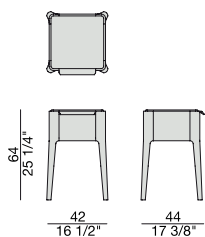

ZIGGY NIGHT 2

Design C. Ballabio

COMODINO | NIGHT TABLE

2015

Comodino con struttura in massello di noce canaletta e piano in legno o in marmo.

Night table with frame in solid canaletta walnut and wooden or marble top.

Kleine Kommode mit Gestell aus massivem Nussbaum Canaletta und Holz- oder Marmorplatte.

Table de nuit avec structure en noyer canaletta massif et plateau en bois ou en marbre.

Mesa de noche con estructura en nogal canaletta macizo y tapa de madera o de mármol.