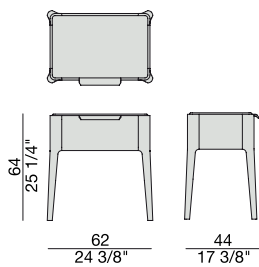

ZIGGY NIGHT 4

Design C. Ballabio

COMODINO | NIGHT TABLE

2015

Comodino con struttura in massello di noce canaletta o frassino e piano in legno, marmo o cristallo acidato retroverniciato.

Night table with frame in solid canaletta walnut or ash wooden top, marble top or frosted backcoated glass top.

Kleine Kommode mit Gestell aus massivem Nussbaum Canaletta oder Esche und Holzplatte, Marmorplatte oder satinierte hinterlackierte Glasplatte.

Table de nuit avec structure en noyer canaletta ou frêne massif et plateau en bois, marbre ou verre dépoli rétro verni.

Mesa de noche con estructura en nogal canaletta o fresno macizo y tapa de madera, mármol o de cristal al ácido retro-barnizado.